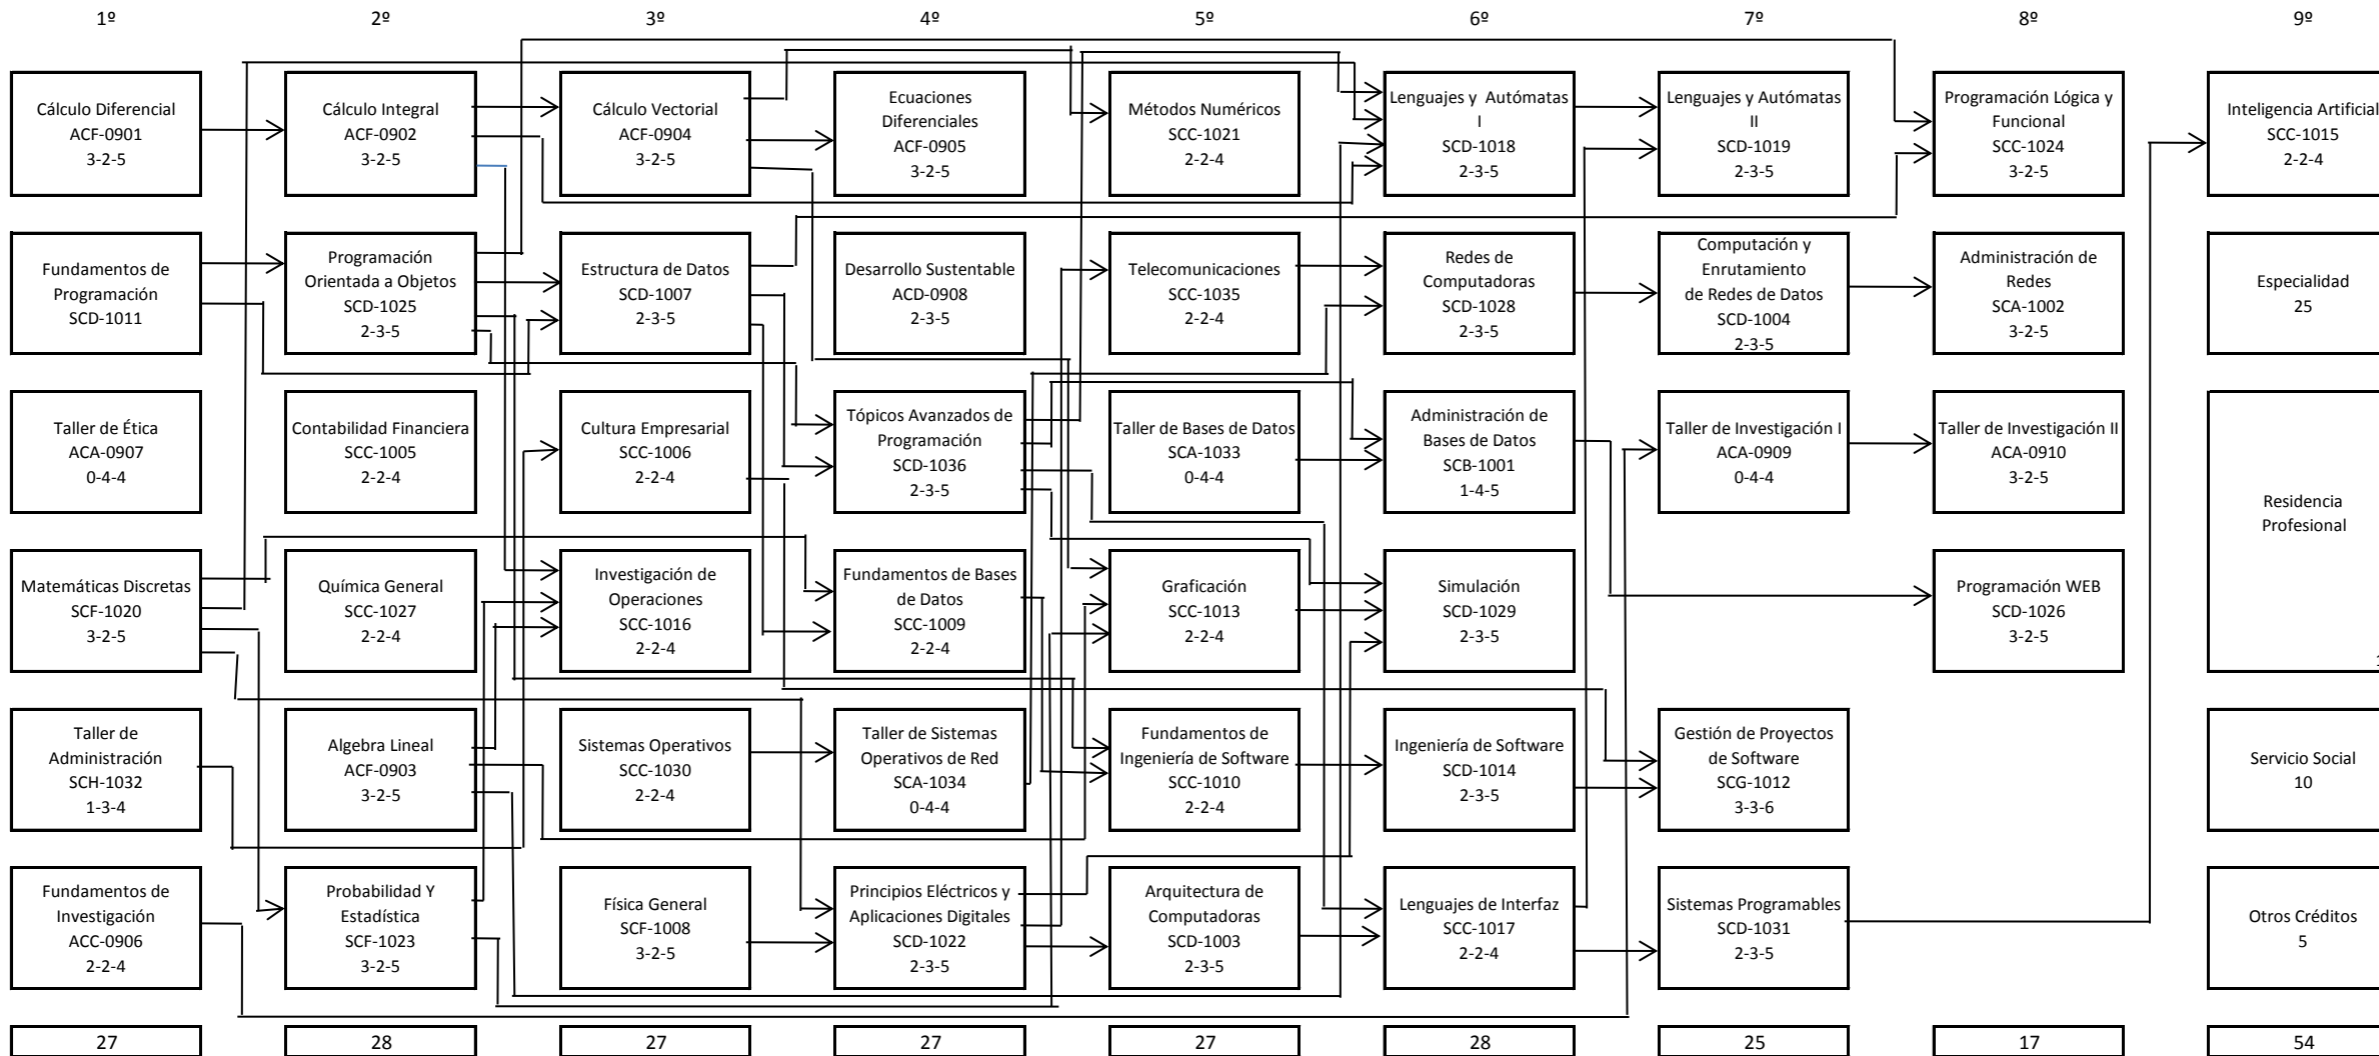

RETÍCULA INGENIERÍA EN SISTEMAS COMPUTACIONALES  
CLAVE: ISIC-2010-224

NOTA:

Genérica	210
Residencia	10
Servicio Social	10
Otros	5
Especialidad	<u>25</u>
<b>Total</b>	<b>260</b>