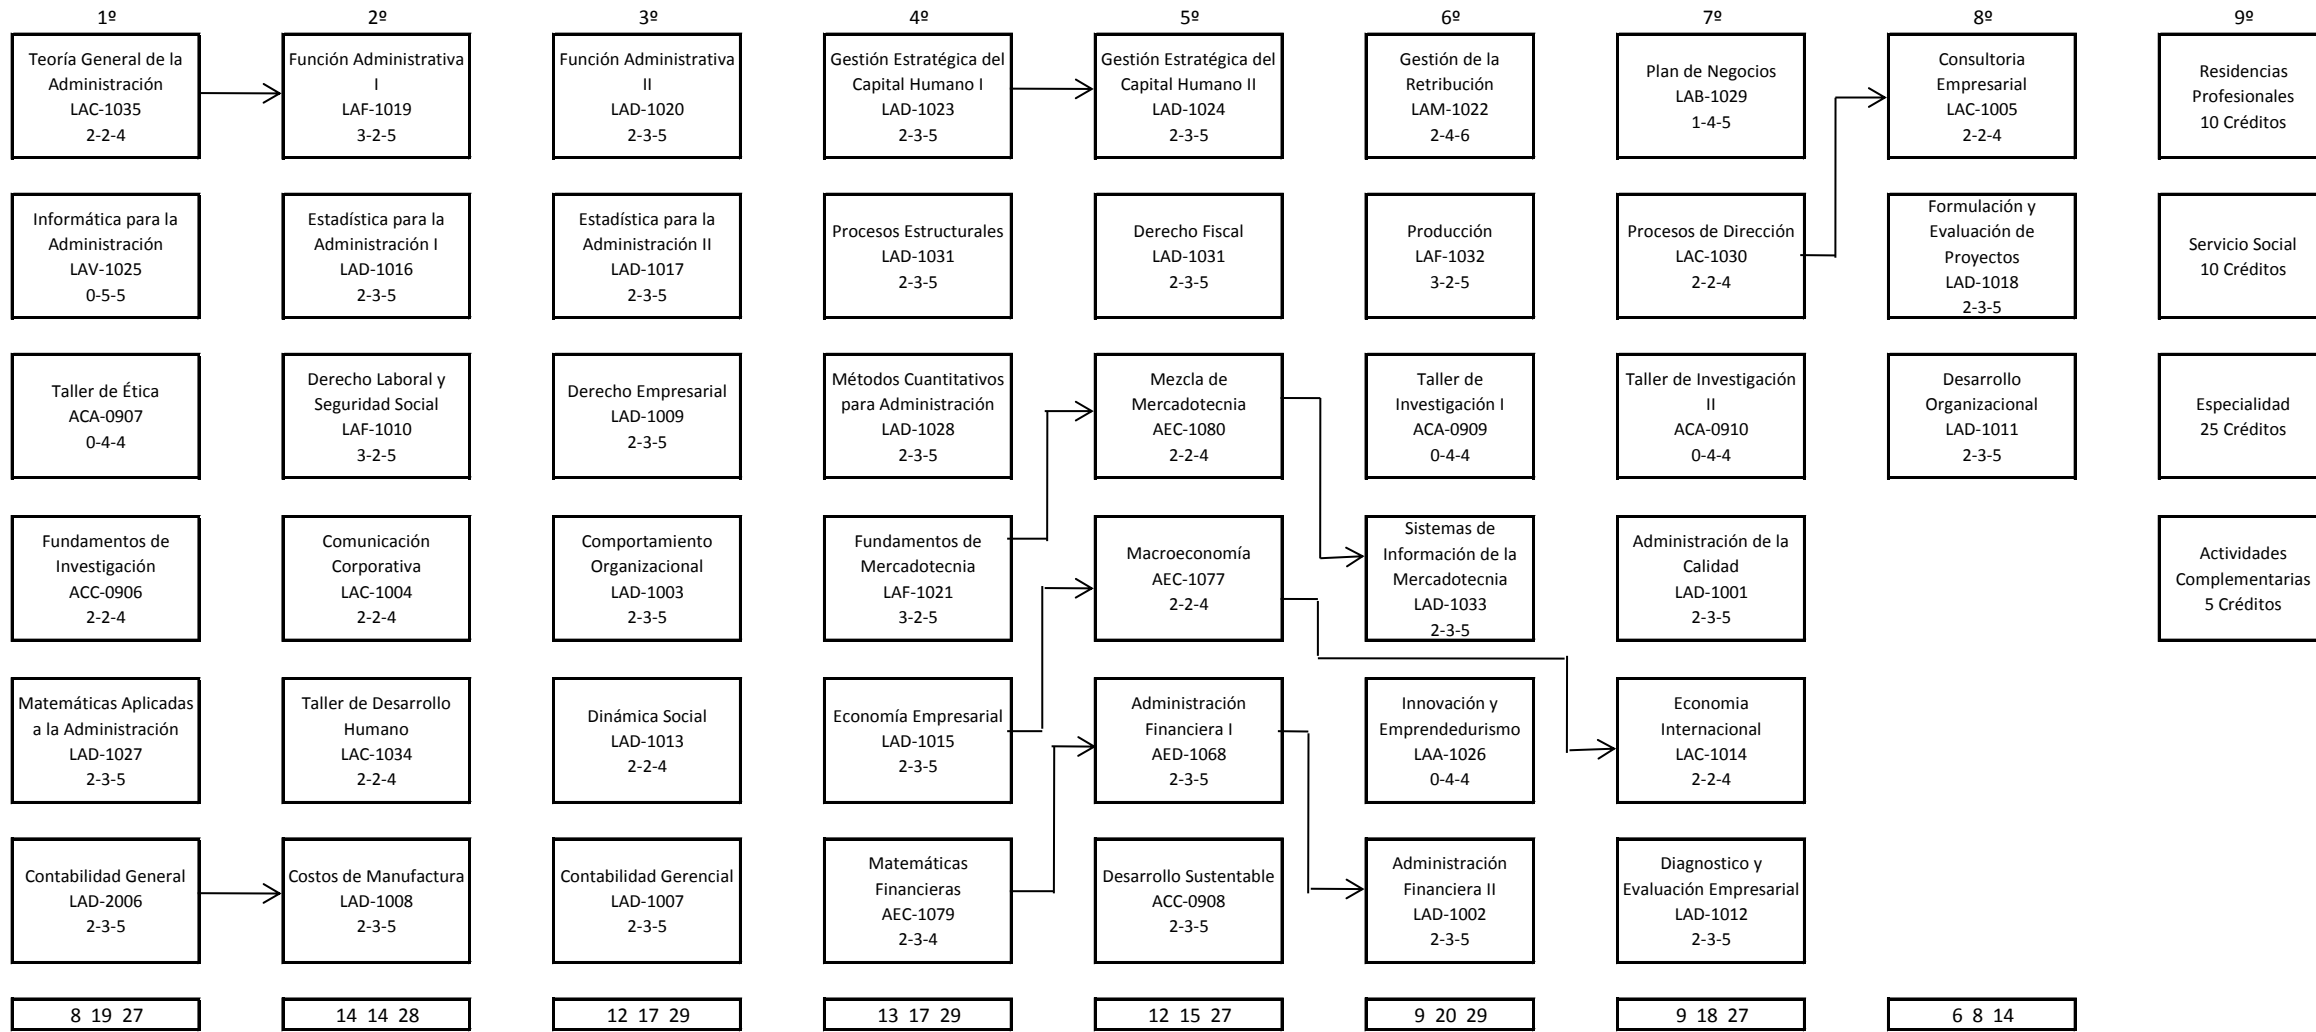

RETÍCULA LICENCIATURA EN ADMINISTRACIÓN
CLAVE: LADM 2010-234

NOTA:

Estructura Genérica	210
Residencia	20
Especialidad	25
Servicio Social	10
Otros Créditos	5
Total	270