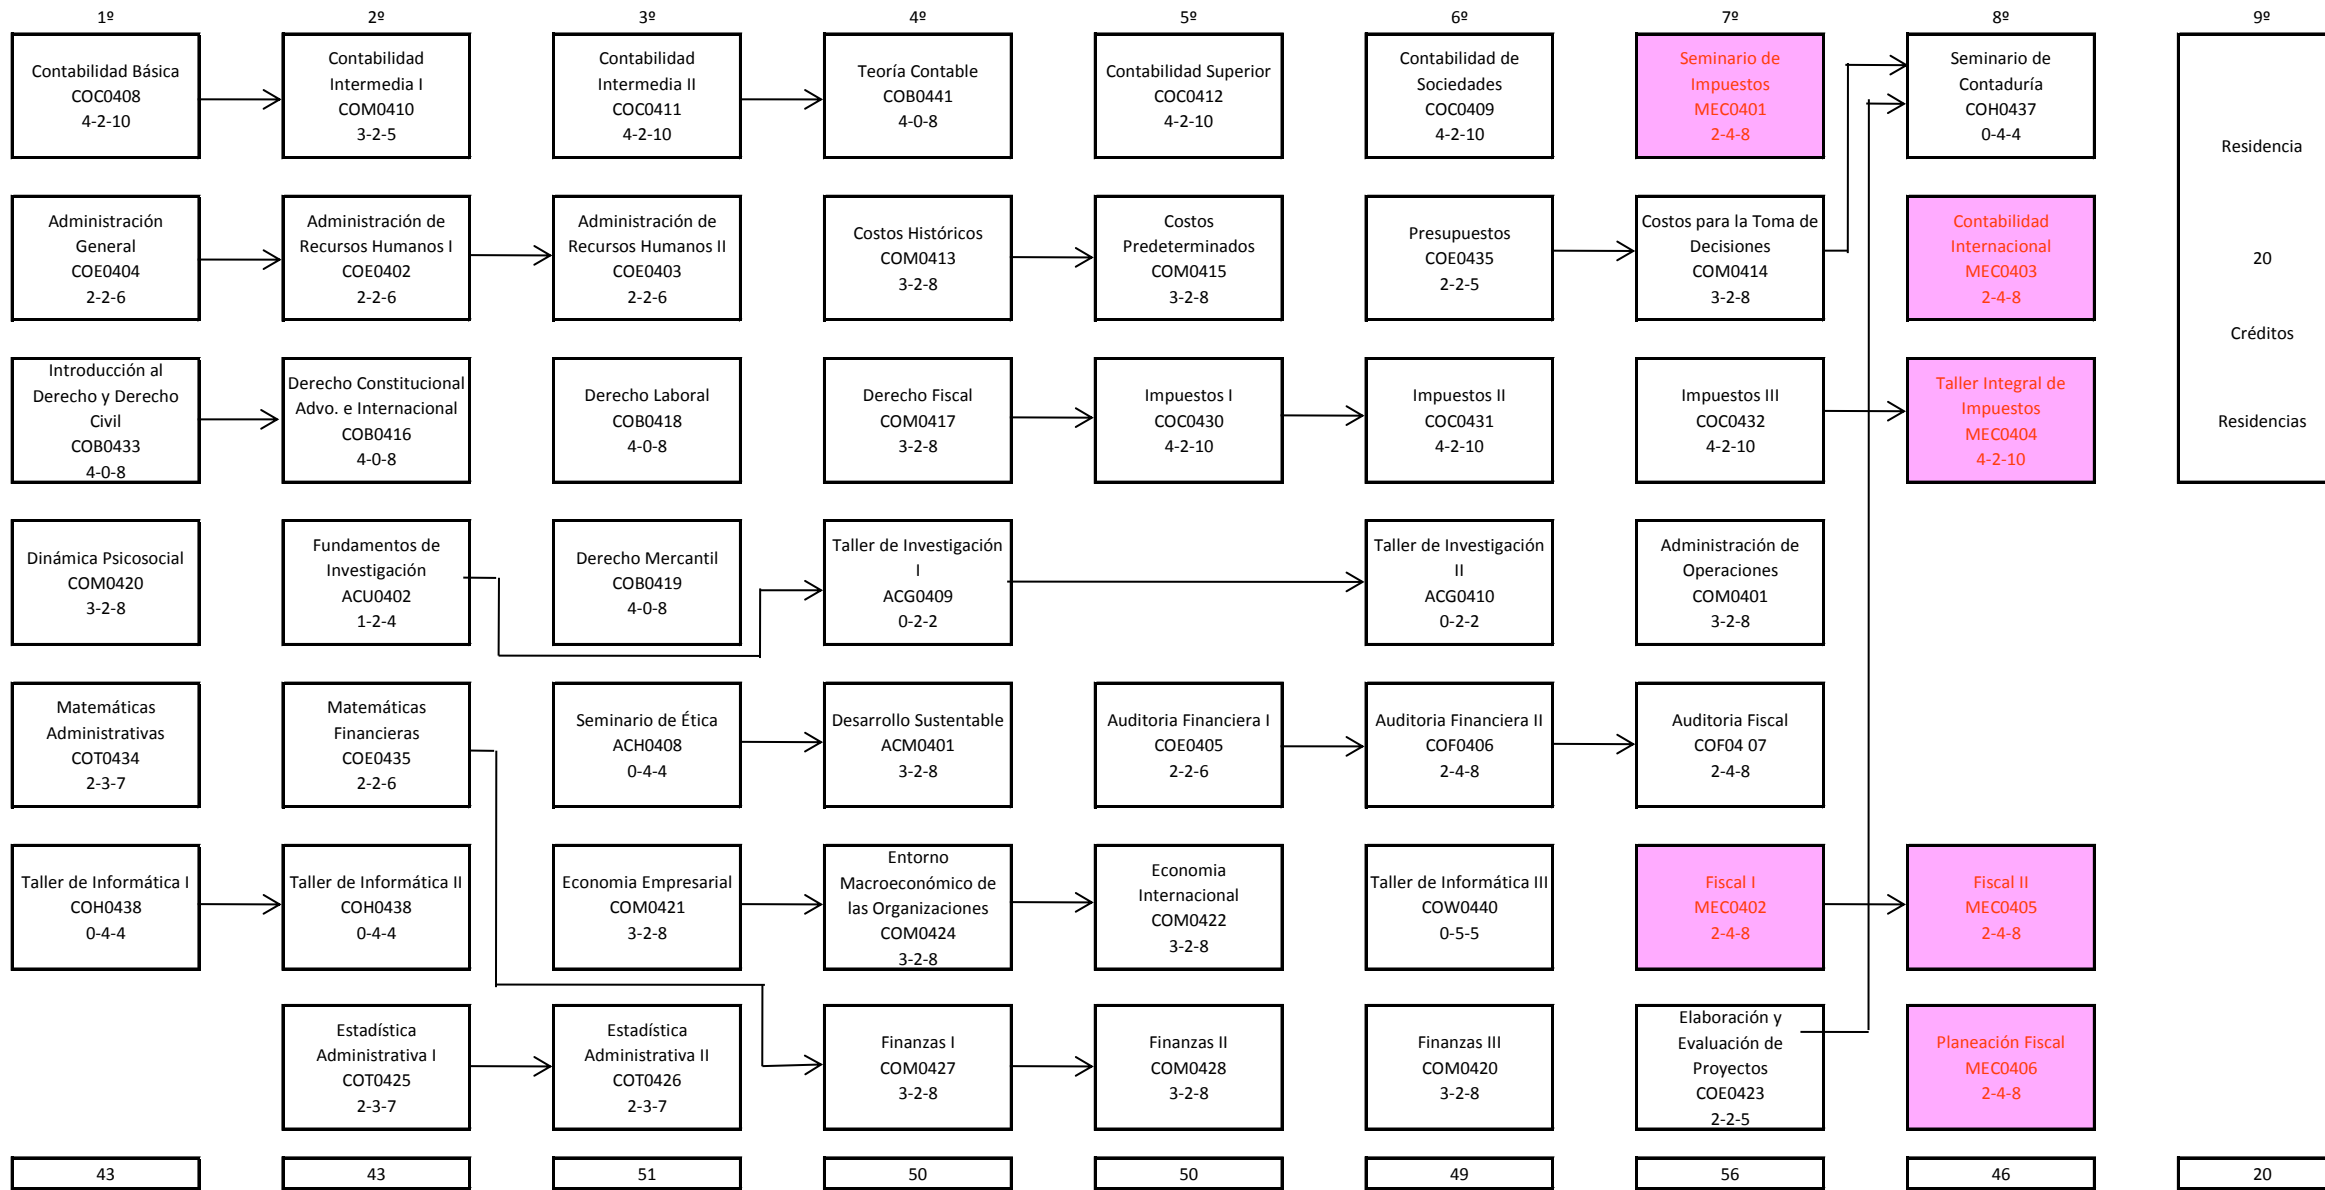

RETÍCULA LICENCIATURA EN CONTADURÍA
CLAVE: LCON 2004-302

Es un requisito de titulación la comprensión de artículos técnico-científicos de su área en una lengua extranjera.

NOTA:

Estructura Generica	330
Residencia	20
Especialidad	50
Total	400